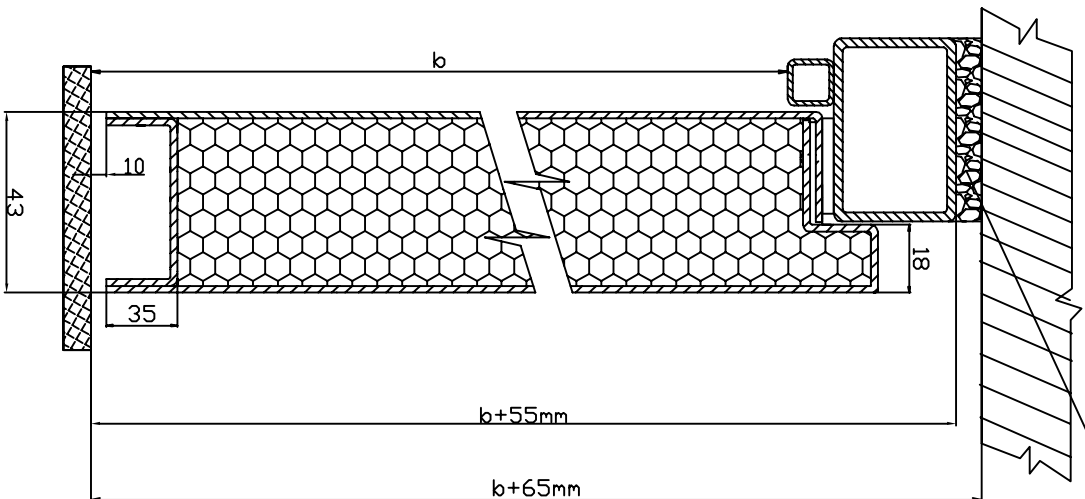

Řez B - B

výplň montážní pěnou

Řez A-A

0 ▼ hotová podlaha

Požární: EW/EI 30-EW 90 DP1
 Nepožární: bez PO
 Konstrukce: Zn, Fe tl:1,5mm
 Zámek: FAB vložkový
 Požární páska: Promaseal
 V případě kontroly padací lišty Elen Matic
 Panty: TKZ TRIO 15 - štelovací
 Zárubeň: ocelová rámová