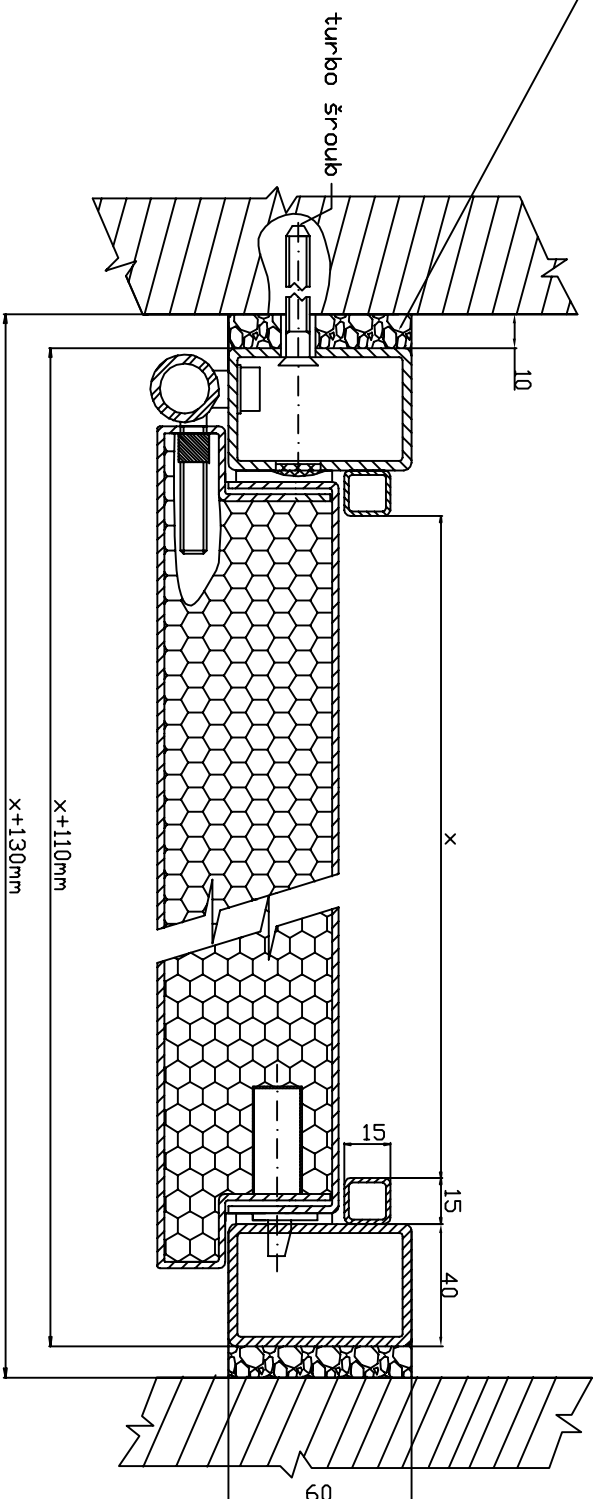

Řez B - B

výplň montážní pěnou

Řez A-A

0 ▼ hotová podlaha

Požární: EW/EI 30-EW 90 DP1
 Nepožární: bez PO
 Konstrukce: Zn, Fe tl:1,5mm
 Zámek: FAB vložkový
 Požární páska: Promaseal
 V případě kontroly padací lišty Elen Matic
 Panty: TKZ TRIO 15 - štelovací
 Zárubeň: ocelová rámová