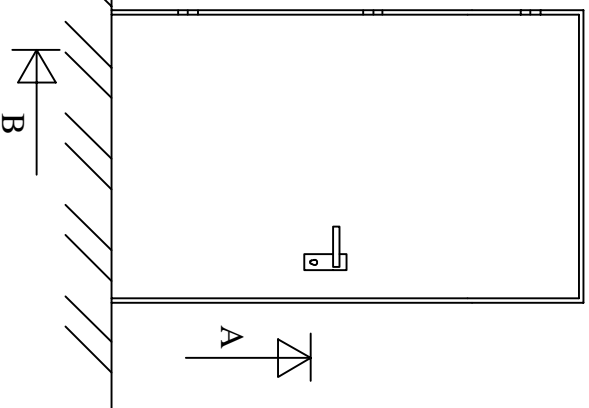

Řez B - B

výplň montážní pěnou

Řez A-A

0 ▼ hotová podlaha

Požární: EW/EI 30-EW 90 DP1
 Nepožární: bez PO
 Konstrukce: Zn, Fe tl:1,5mm
 Zámek: FAB vložkový
 Požární páska: Promaseal
 V případě kontroly padací lišty Elen Matic
 Panty: TKZ TRIO 15 - štelovací
 Zárubeň: ocelová rámová